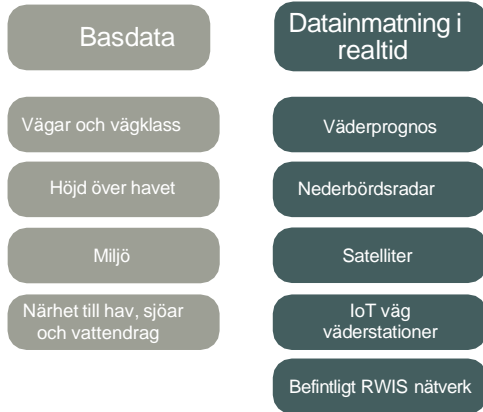

EpoSat

Med EpoSat styrs själva spridningen så att föraren kan koncentrera sig till 100% procent på trafiken. Rutter anges som inkluderar bland annat kontroll av spridningsmängd/bredd/symmetri och start/stopp av spridning. Spridarens position på ruten bestäms via GPS, och spridarens inställningar aktiveras utifrån positionen. Därmed sprids varken för lite eller för mycket. – till gagn för både trafiksäkerheten och miljön.

EpoData

EpoData erbjuder ett brett utbud av alternativ såsom flottövervakning, informationsloggning i realtid, rapportering av många parametrar samt dokumentation av utfört arbete för avräkning eller i försäkringsärende och mycket mer. Samtidigt möjliggör EpoData generering och bearbetning av stora datamängder och spridaroptimering blir därmed mycket enklare.

EpoMaster X2

Fjärrkontrollen EpoMaster X2 öppnar upp för en rad alternativ i form av avancerade mjukvarulösningar. Dessa kan användas individuellt, men tillsammans bildar de den exceptionellt starka och helt integrerade helheten: Epoke Computer Assisted spreading.

klimator

Data infrastruktur, mjukvara och molntjänster har nu nått ett mognadsstadium som gör det möjligt för Klimator och Epoke att införa en avancerad och detaljerad vintervägovervakning och behandling av vägnät. Det innebär input till saltspredaren som nu kan dosera den exakta mängd salt som behövs på varje vägsträcka i en halt vägsituation. Det säkerställer säker trafik genom snabb och korrekt behandling, och det sparar miljön från onödiga exponering för salt. Besparingar uppnås och det underlättar enkelt beslutfattande och dokumentation för de som jobbar med vintertjänster.