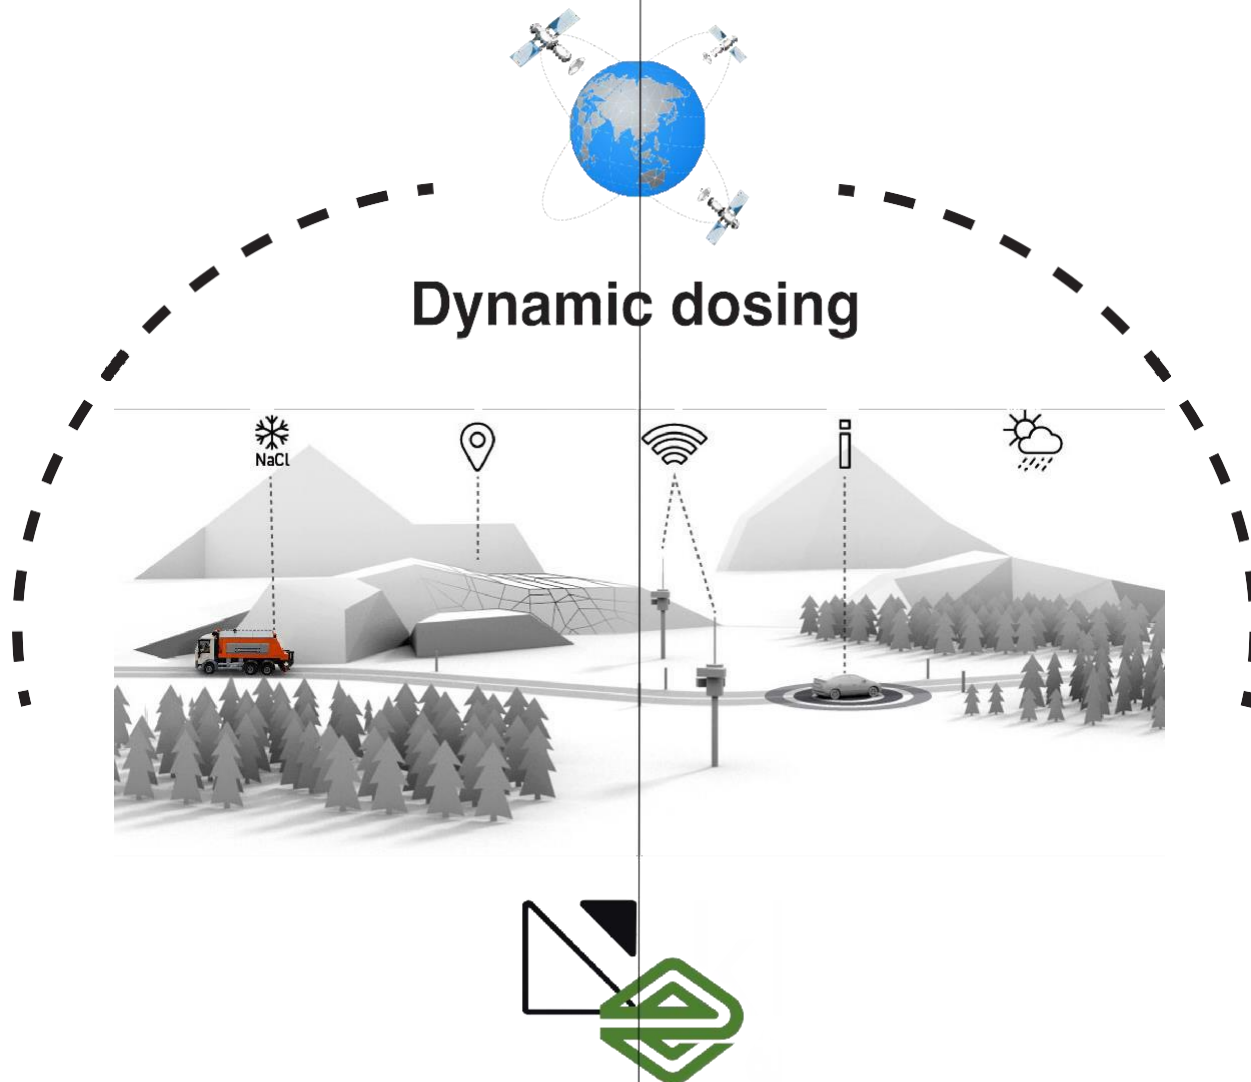

Avancerad spridarteknologi & Data assisterad spridning

Sirius Combi

På Epoke erbjuder vi en rad olika saltspredare så att vi kan anpassa oss till alla behov, inklusive vårt flagskepp Sirius Combi. Med en saltspredare från Epoke får du även tillgång till många mjukvarualternativ som gör den flexibel, unik och ledande på marknaden.

EpoSat

Med EpoSat styrs själva spridningen så att föraren kan koncentrera sig till 100% procent på trafiken. Rutter anges som inkluderar bland annat kontroll av spridningsmängd/bredd/symmetri och start/stopp av spridning. Spridarens position på ruten bestäms via GPS, och spridarens inställningar aktiveras utifrån positionen. Därmed sprids varken för lite eller för mycket. – till gagn för både trafiksäkerheten och miljön.

EpoMaster X2

Fjärrkontrollen EpoMaster X2 öppnar upp för en rad alternativ i form av avancerade mjukvarulösningar. Dessa kan användas individuellt, men tillsammans bildar de den exceptionellt starka och helt integrerade helheten: Epoke Computer Assisted spreading.

klimator

Data infrastruktur, mjukvara och molntjänster har nu nått ett mognadsstadium som gör det möjligt för Klimator och Epoke att införa en avancerad och detaljerad vintervägovervakning och behandling av vägnät. Det innebär input till saltspredaren som nu kan dosera den exakta mängd salt som behövs på varje vägsträcka i en halt vägsituation. Det säkerställer säker trafik genom snabb och korrekt behandling, och det sparar miljön från onödiga exponering för salt. Besparingar uppnås och det underlättar enkelt beslutfattande och dokumentation för de som jobbar med vintertjänster.