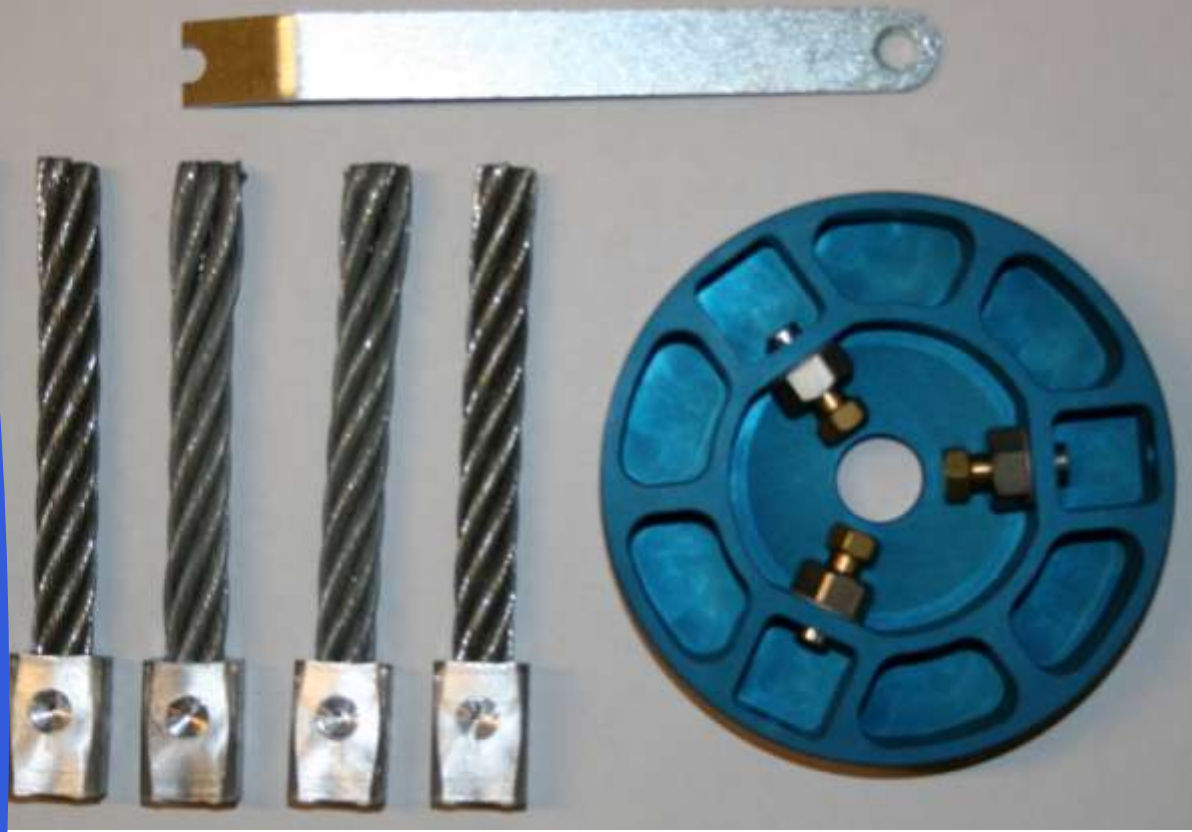

WEED-GO

 **Ströman**

**Flexibel lösning för
dina behov**

Före!

**Enkel användning,
med perfekt resultat!**

Efter!

Krav Specifikation

- Minst 40cc 1,8kW
2,5 Hk motor

Dimension fäste

- 20 mm & 25,5 mm

Få röliga delar

Enkel montering av nya borst

Säker konstruktion

Efter arbete

Ströman Maskin AB har hjälpt till att göra Sveriges vägar säkrare sedan 1960. Vi är i dag en av landets främsta leverantörer av maskiner för vägunderhåll med ett brett sortiment av produkter för sommar och vinterväghållning.